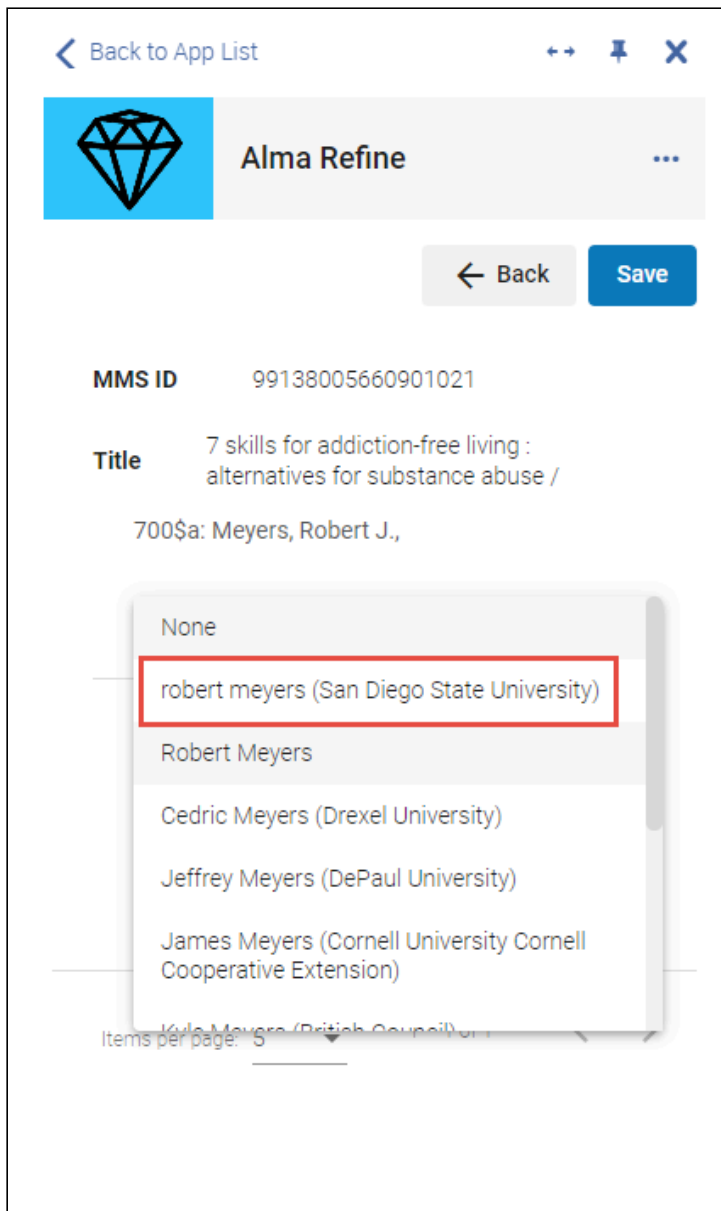

Alma RefineのORCIDオプション

ORCID 一致オプションは、現在の所属を括弧内に表示しながら取得されます。

Alma Refine は、現在の所属組織と一致する ORCID のオプションを表示します。

プロフィールを選択して保存すると、レコード内の関連するサブフィールドに URI が追加されます。

655	_7 |a Video recordings. |2 fast |0 (OCoLC)fst01692913
655	_7 |a Educational films. |2 fast |0 (OCoLC)fst01726235
655	_7 |a Educational films. |2 lcgft
655	_7 |a Video recordings. |2 lcgft
700	1_ |a Meyers, Robert J., |e commentator. |1 https://orcid.org/0000-0001-5834-4824
700	1_ |a Smith, Jane Ellen, |e commentator.
710	2_ |a Psychotherapy.net.

ORCID - Alma Refine - サブフィールドに保存されたURI