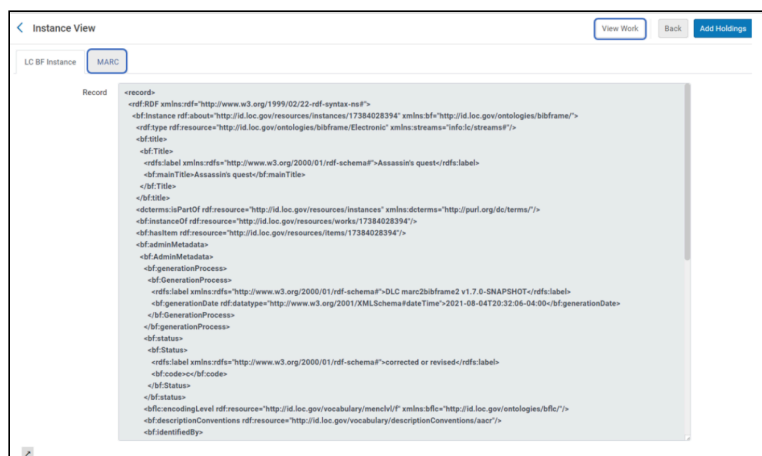

- 親URI (作業URI)
- MMS ID

すべてのタイトル検索でBIBFRAMEをMARCとして表示し、その逆も可能

Alma検索結果から選択したBIBFRAMEインスタンスを表示する際は、MARCタブをクリックすることでMARCに変換されたレコードを表示し、レコード上部にある作品を表示ボタンをクリックすることで作品を表示することができます。

BIBFRAMEインスタンスをMARCに変換

Note

Note