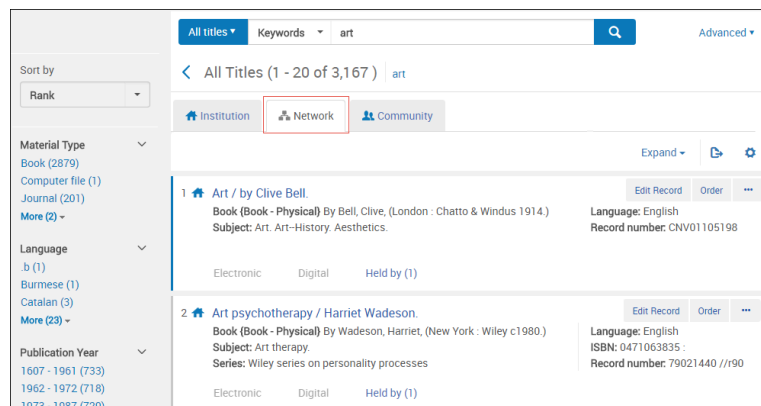

ネットワークゾーン内の書誌レコードのMMS IDによる注文書を検索する

注文明細がネットワークゾーン書誌レコードのキャッシュバージョンにリンクしている場合、ネットワークゾーン書誌レコードのMMS IDによって注文明細を検索できます。注文明細の検索の詳細については、[注文明細を検索](#)をご覧ください。

リポーティングコードの操作の詳細については、[MMS IDで注文明細を検索](#)動画（1分5秒）を参照してください。

ネットワークゾーン書誌レコードのMMS IDで注文明細を?索するには：

1. リポジトリ検索を使用して関連する書誌レコードを検索します（[注文明細を検索](#)）。
2. 結果ページのネットワークタブを選択します。関連する書誌レコードをさがします。

ネットワークゾーンの検索結果

3. 関連する書誌レコードのタイトルを選択します。シンプルレコード表示ページが表示されます（[シンプルレコード表示ページでメタデータを読み取り専用で表示](#)参照）。MMS IDは、ページ上部のレコード情報に表示されます。このIDを使用して、この書誌レコードにリンクしている関連する注文明細をさがします。