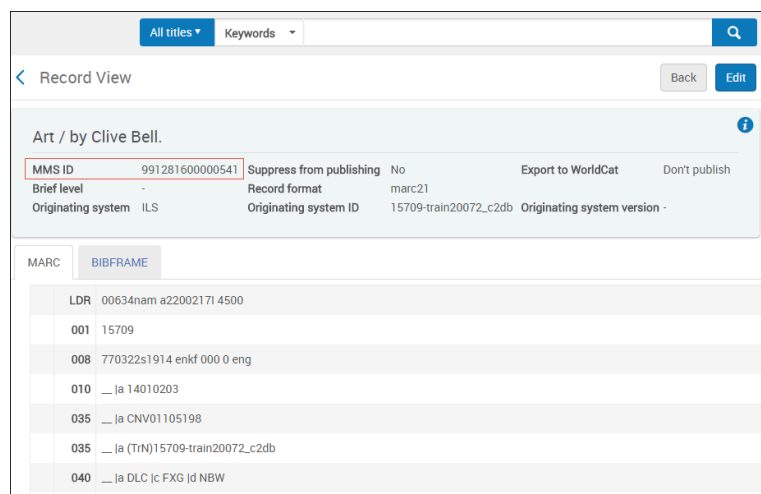

ネットワークゾーン内の書誌レコードのMMS IDによる注文書を検索する

注文明細がネットワークゾーン書誌レコードのキャッシュバージョンにリンクしている場合、ネットワークゾーン書誌レコードのMMS IDによって注文明細を検索できます。注文明細の検索の詳細については、[注文明細を検索](#)をご覧ください。

リポーティングコードの操作の詳細については、[MMS IDで注文明細を検索](#)動画（1分5秒）を参照してください。

ネットワークゾーン書誌レコードのMMS IDで注文明細を?索するには：

1. リポジトリ検索を使用して関連する書誌レコードを検索します（[注文明細を検索](#)）。
2. 結果ページのネットワークタブを選択します。関連する書誌レコードをさがします。

ネットワークゾーンの検索結果

3. 関連する書誌レコードのタイトルを選択します。シンプルレコード表示ページが表示されます（[シンプルレコード表示ページでメタデータを読み取り専用で表示](#)参照）。MMS IDは、ページ上部のレコード情報に表示されます。このIDを使用して、この書誌レコードにリンクしている関連する注文明細をさがします。